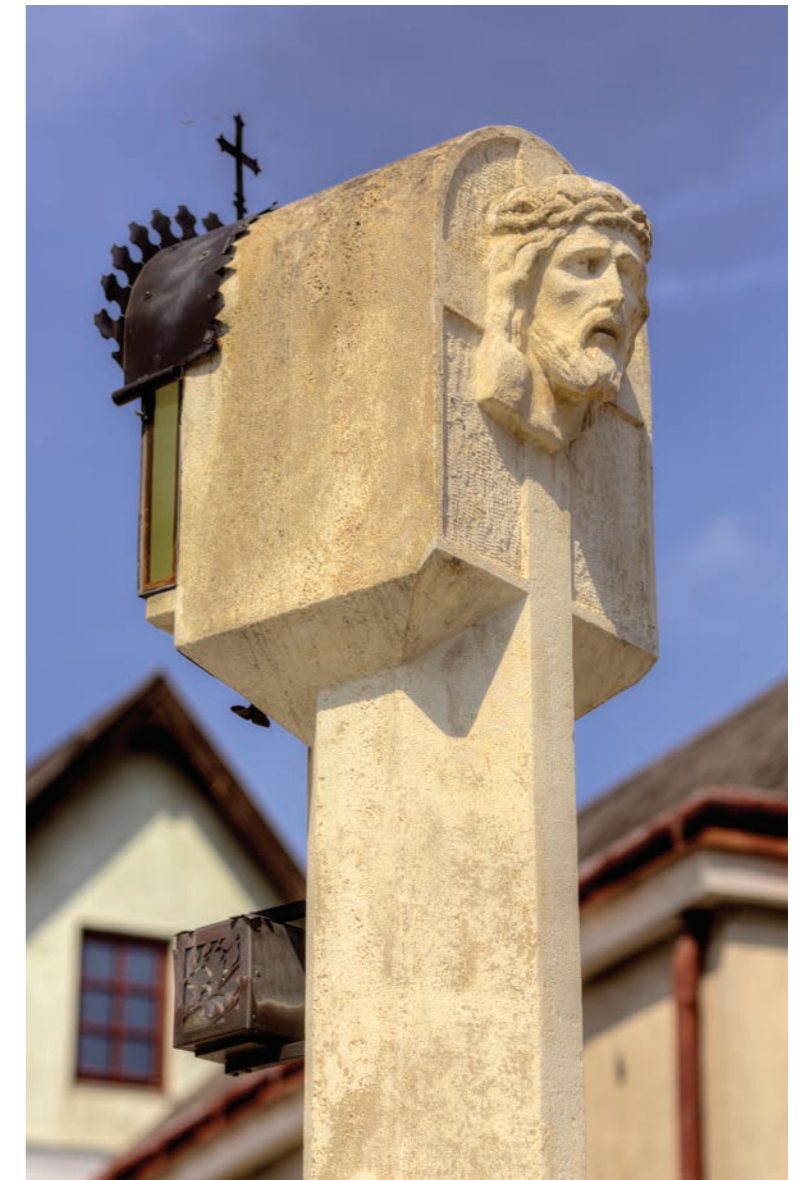

MOHSWINKLERKREUZ Tabernakelpfeiler

Schelhammerbrücke
Kritzendorf

48,19.25 °N 16,18.18 °E

Habn^s machenlassen 3 Ortsbürger
Gott und seiner Mutter zu Ehre
Anno 1678
Jakob Zeilhuber Lorenz Mahswinkler
Carl Schönberg