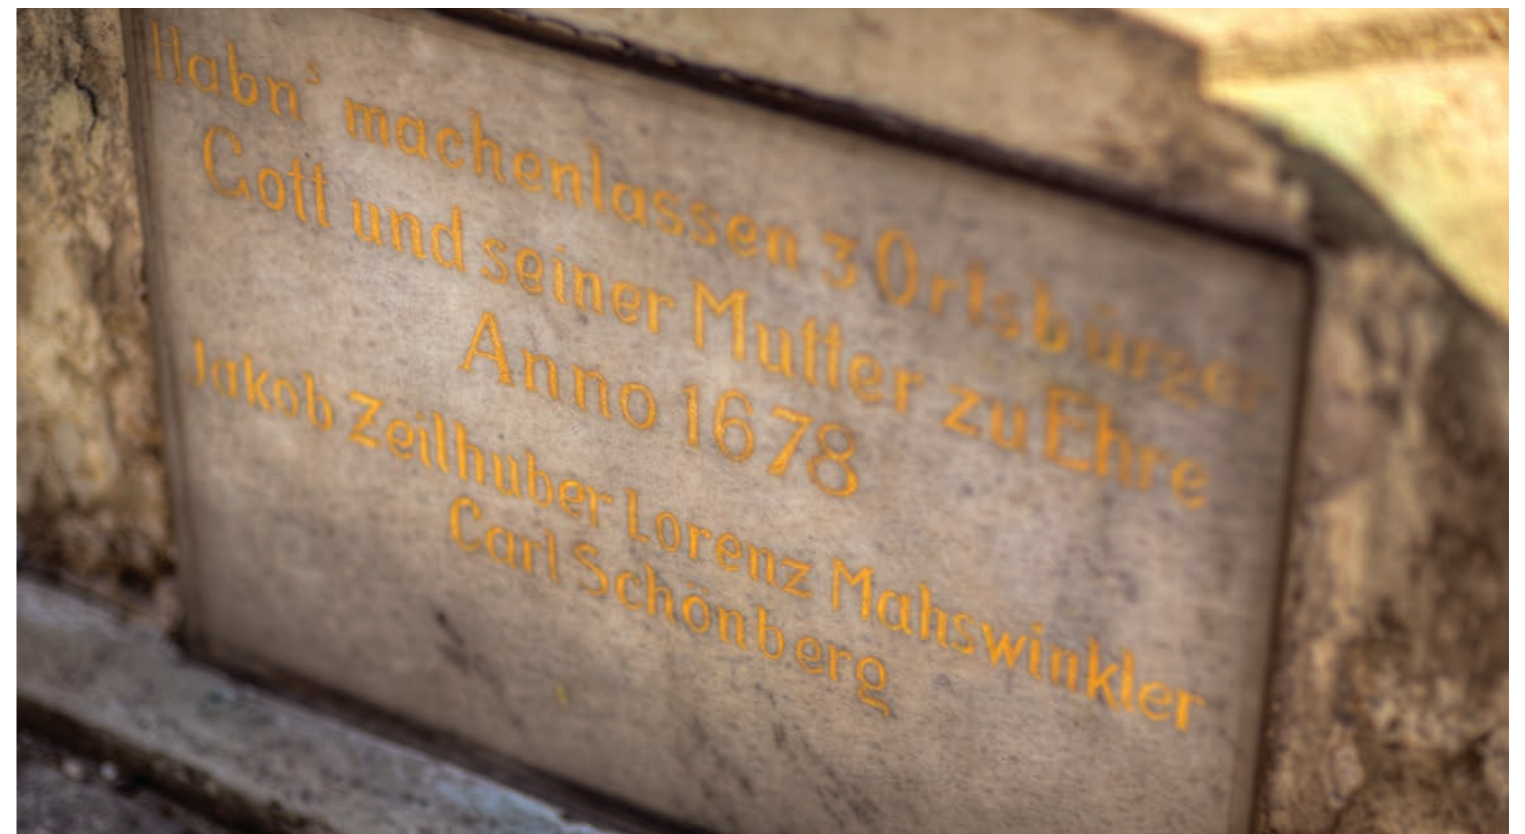

MOHSWINKLERKREUZ Tabernakelpfeiler

Schelhammerbrücke
Kritzendorf

48,19.25 °N 16,18.18 °E

Habn^s machenlassen 3 Ortsbürger
Gott und seiner Mutter zu Ehre
Anno 1678
Jakob Zeilhuber Lorenz Mahswinkler
Carl Schönberg